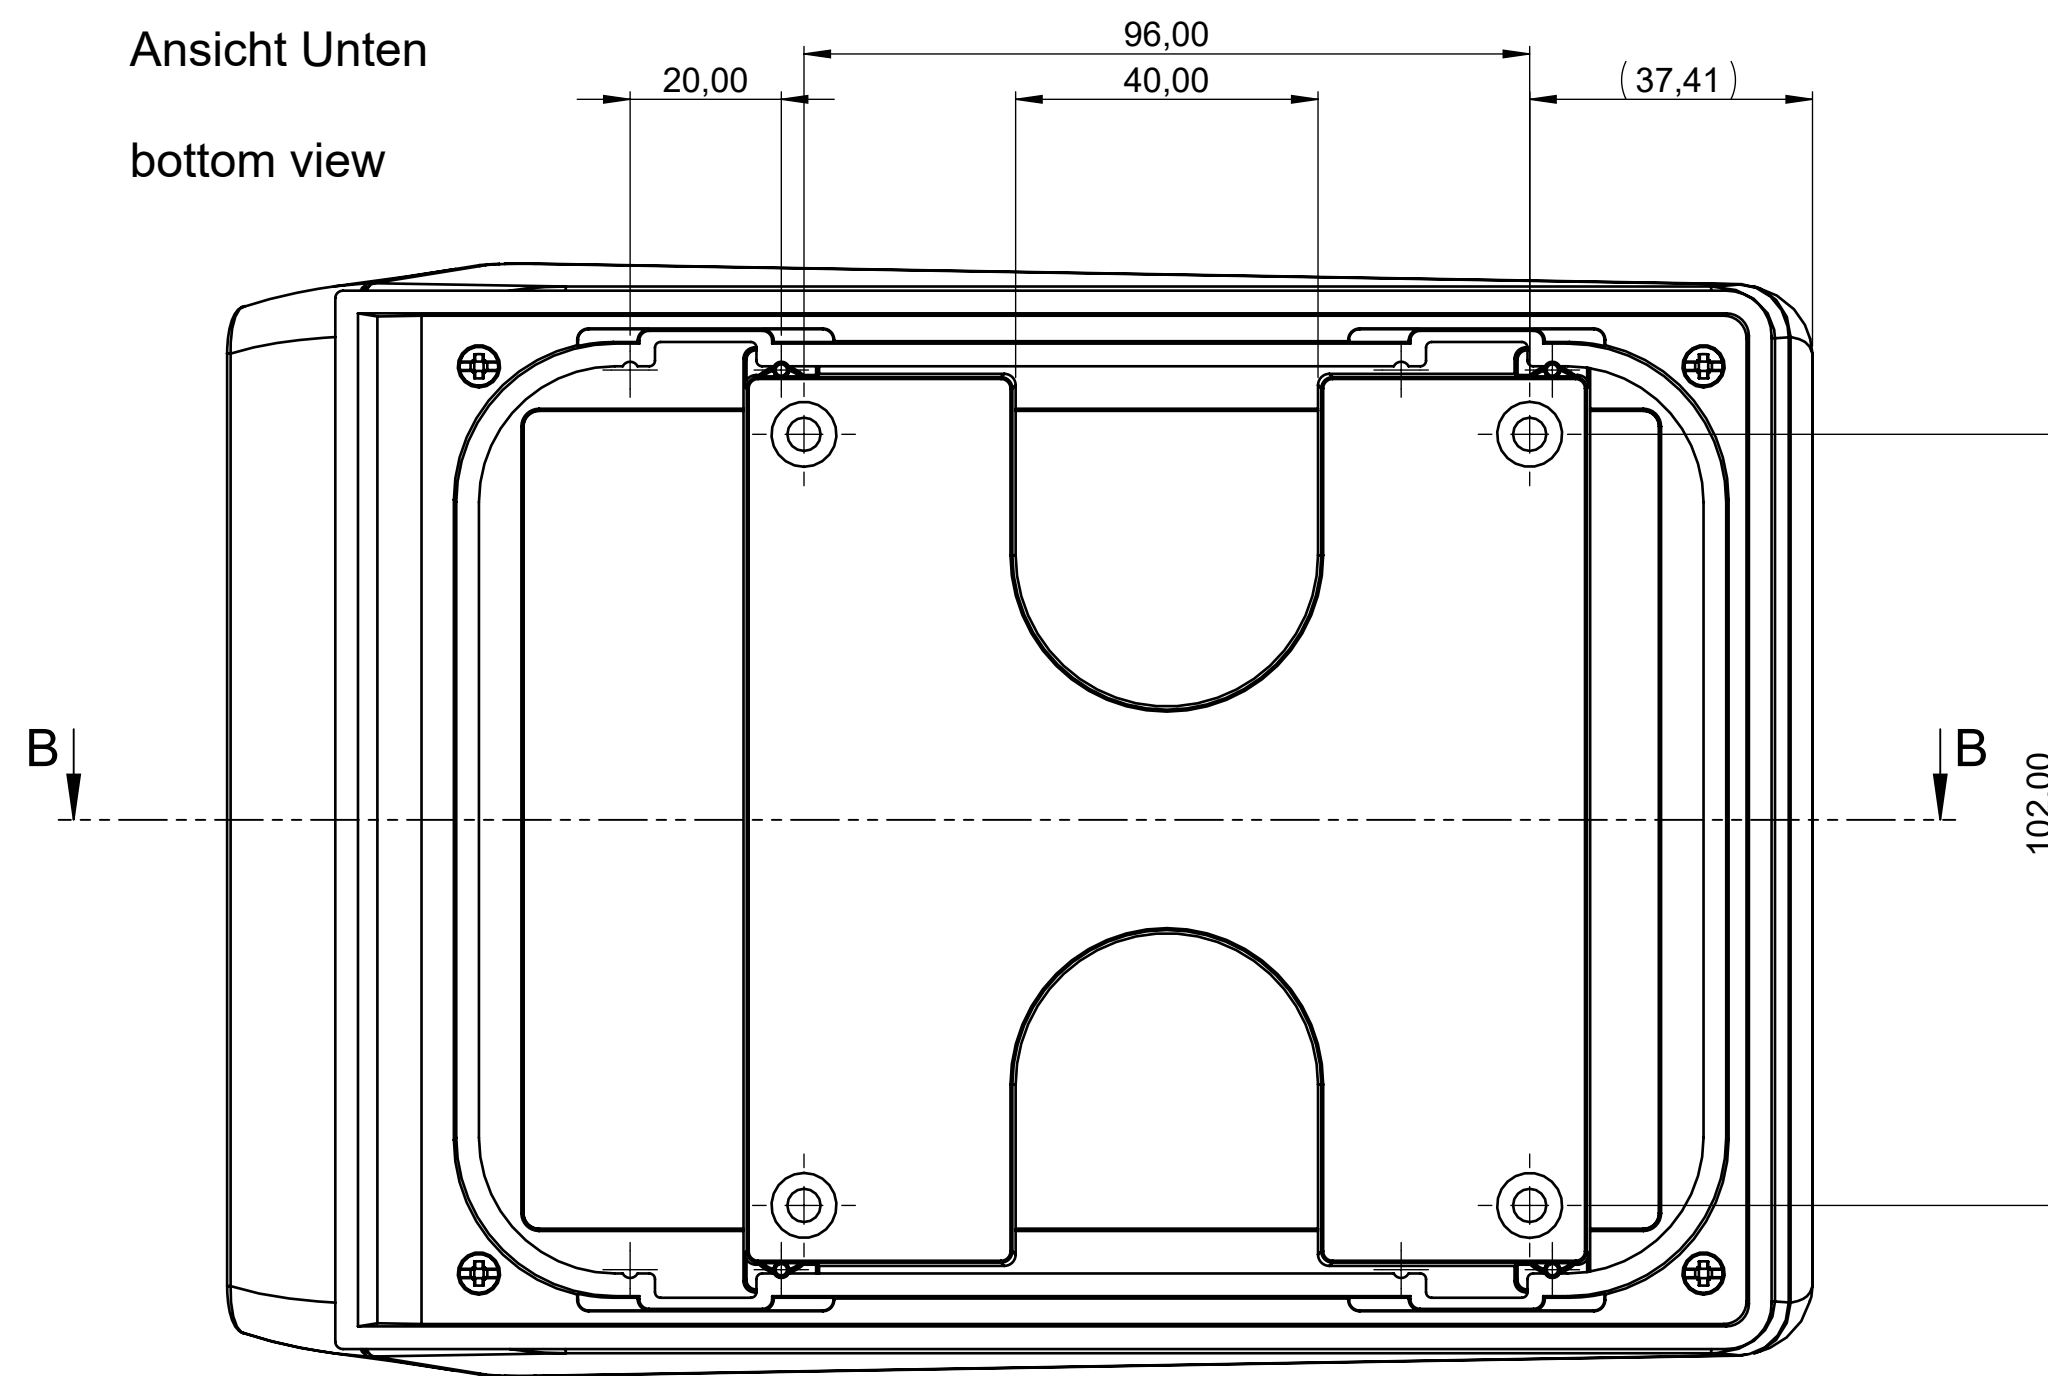

Ansicht Unten
bottom view

Ausschnitt für 3AA / 5AA Batteriefach
cutout for 3AA / 5AA battery compartment

Ansicht Unten
bottom view

Hauptteil mit Wandmontage
Main section with wall mounting

Ansicht Unten
bottom view

Hauptteil mit Batteriefach
Main section with battery compartment

Schnitt A-A

Schnitt B-B

Q

R

S

T

5AA Batteriefach
5AA battery compartment

3AA Batteriefach
3AA battery compartment

Schnitt N-N

Detail Y (2 : 1)