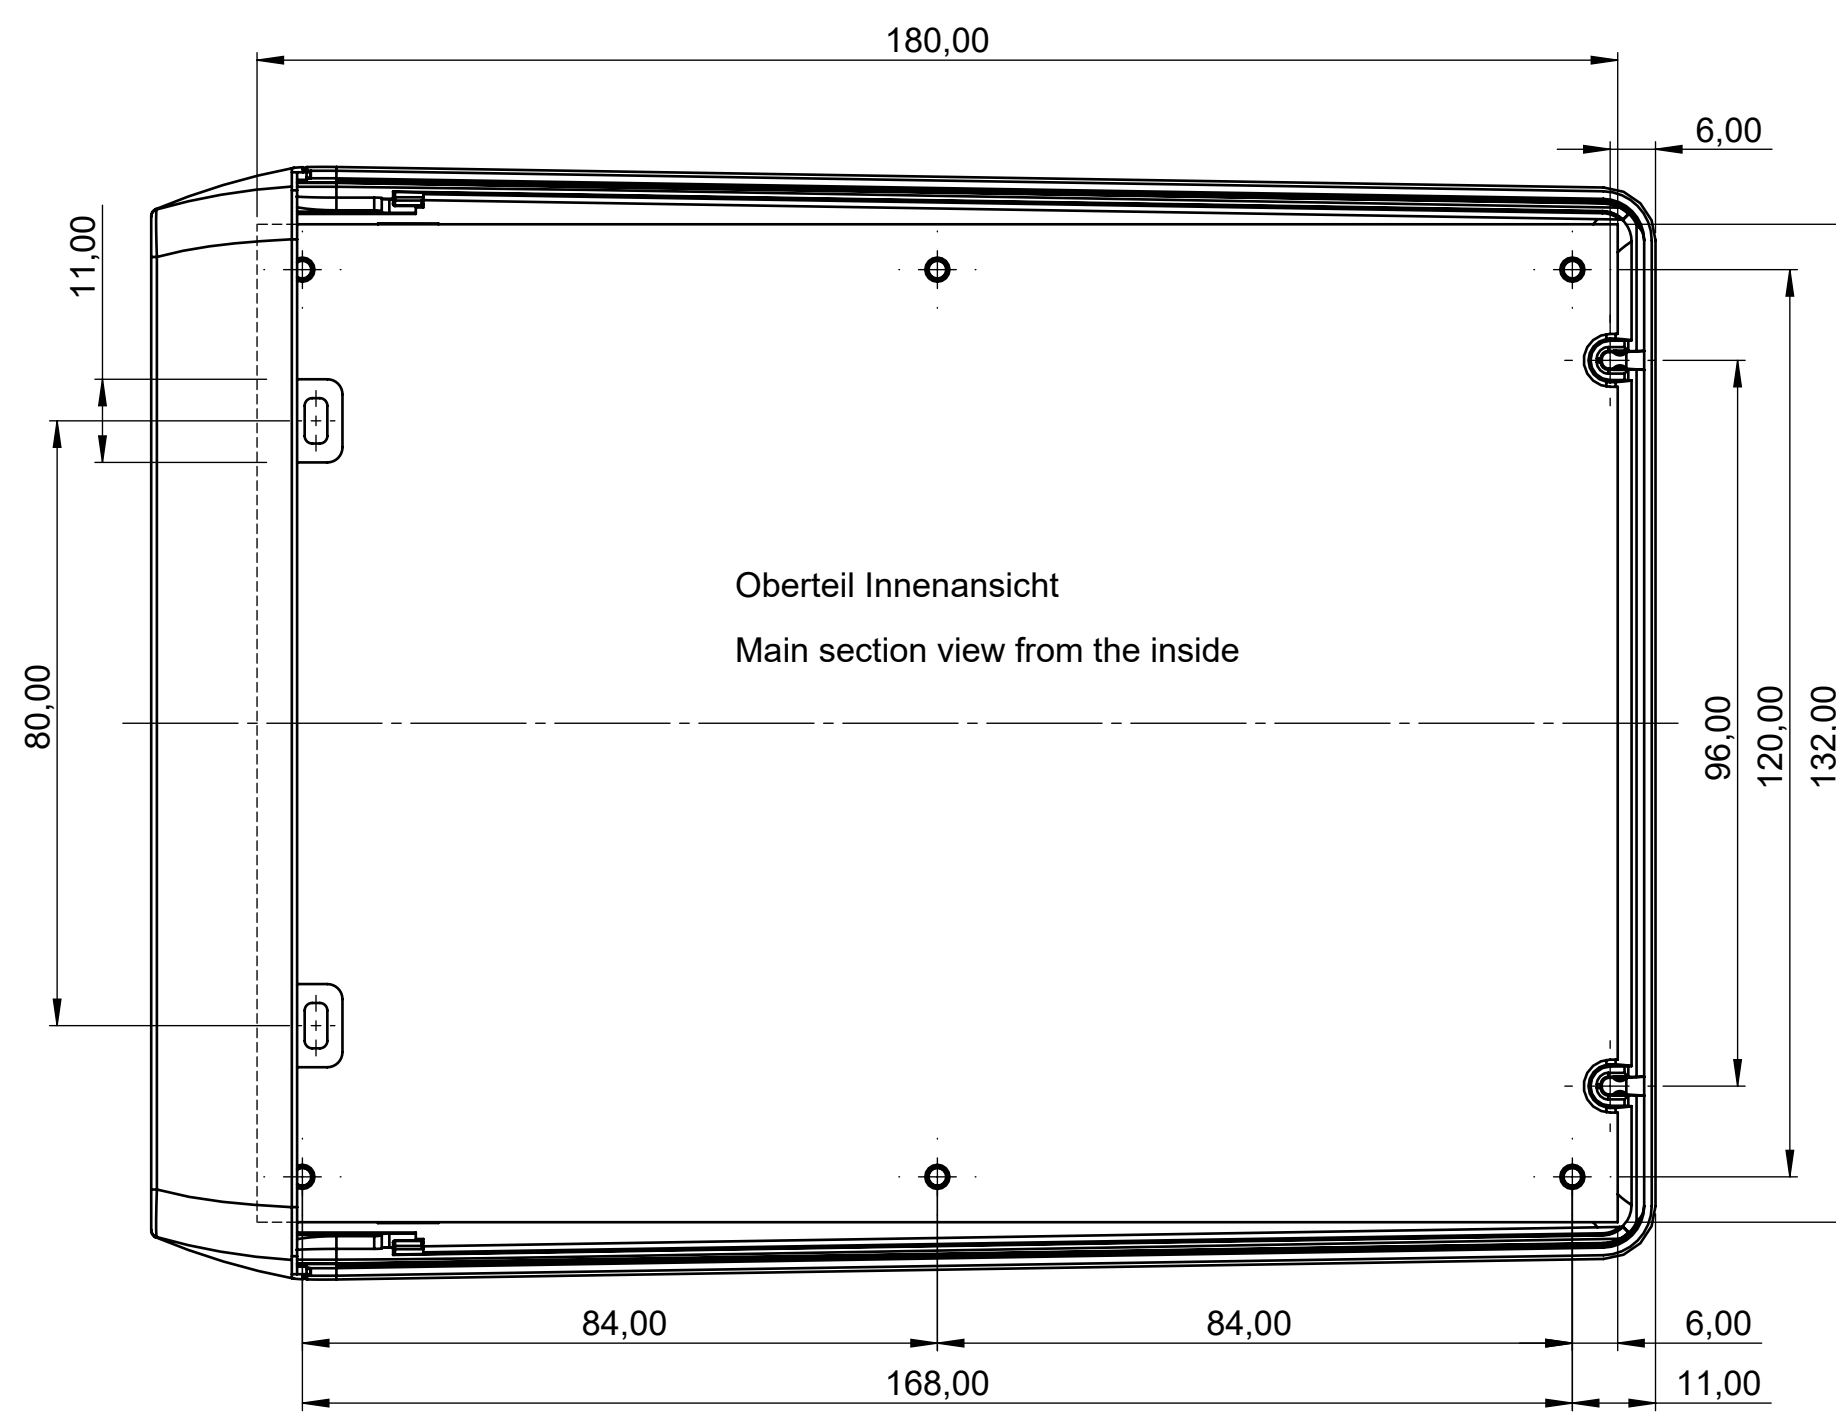

Ansicht Unten
bottom view

Ausschnitt für 3AA / 5AA Batteriefach
cutout for 3AA / 5AA battery compartment

Ansicht Unten
bottom view

Hauptteil mit Wandmontage
Main section with wall mounting

Ansicht Unten
bottom view

Hauptteil mit Batteriefach
Main section with battery compartment

Schnitt A-A

Schnitt B-B

Q

R

S

T

5AA Batteriefach
5AA battery compartment

3AA Batteriefach
3AA battery compartment

Schnitt N-N

Detail Y (2 : 1)