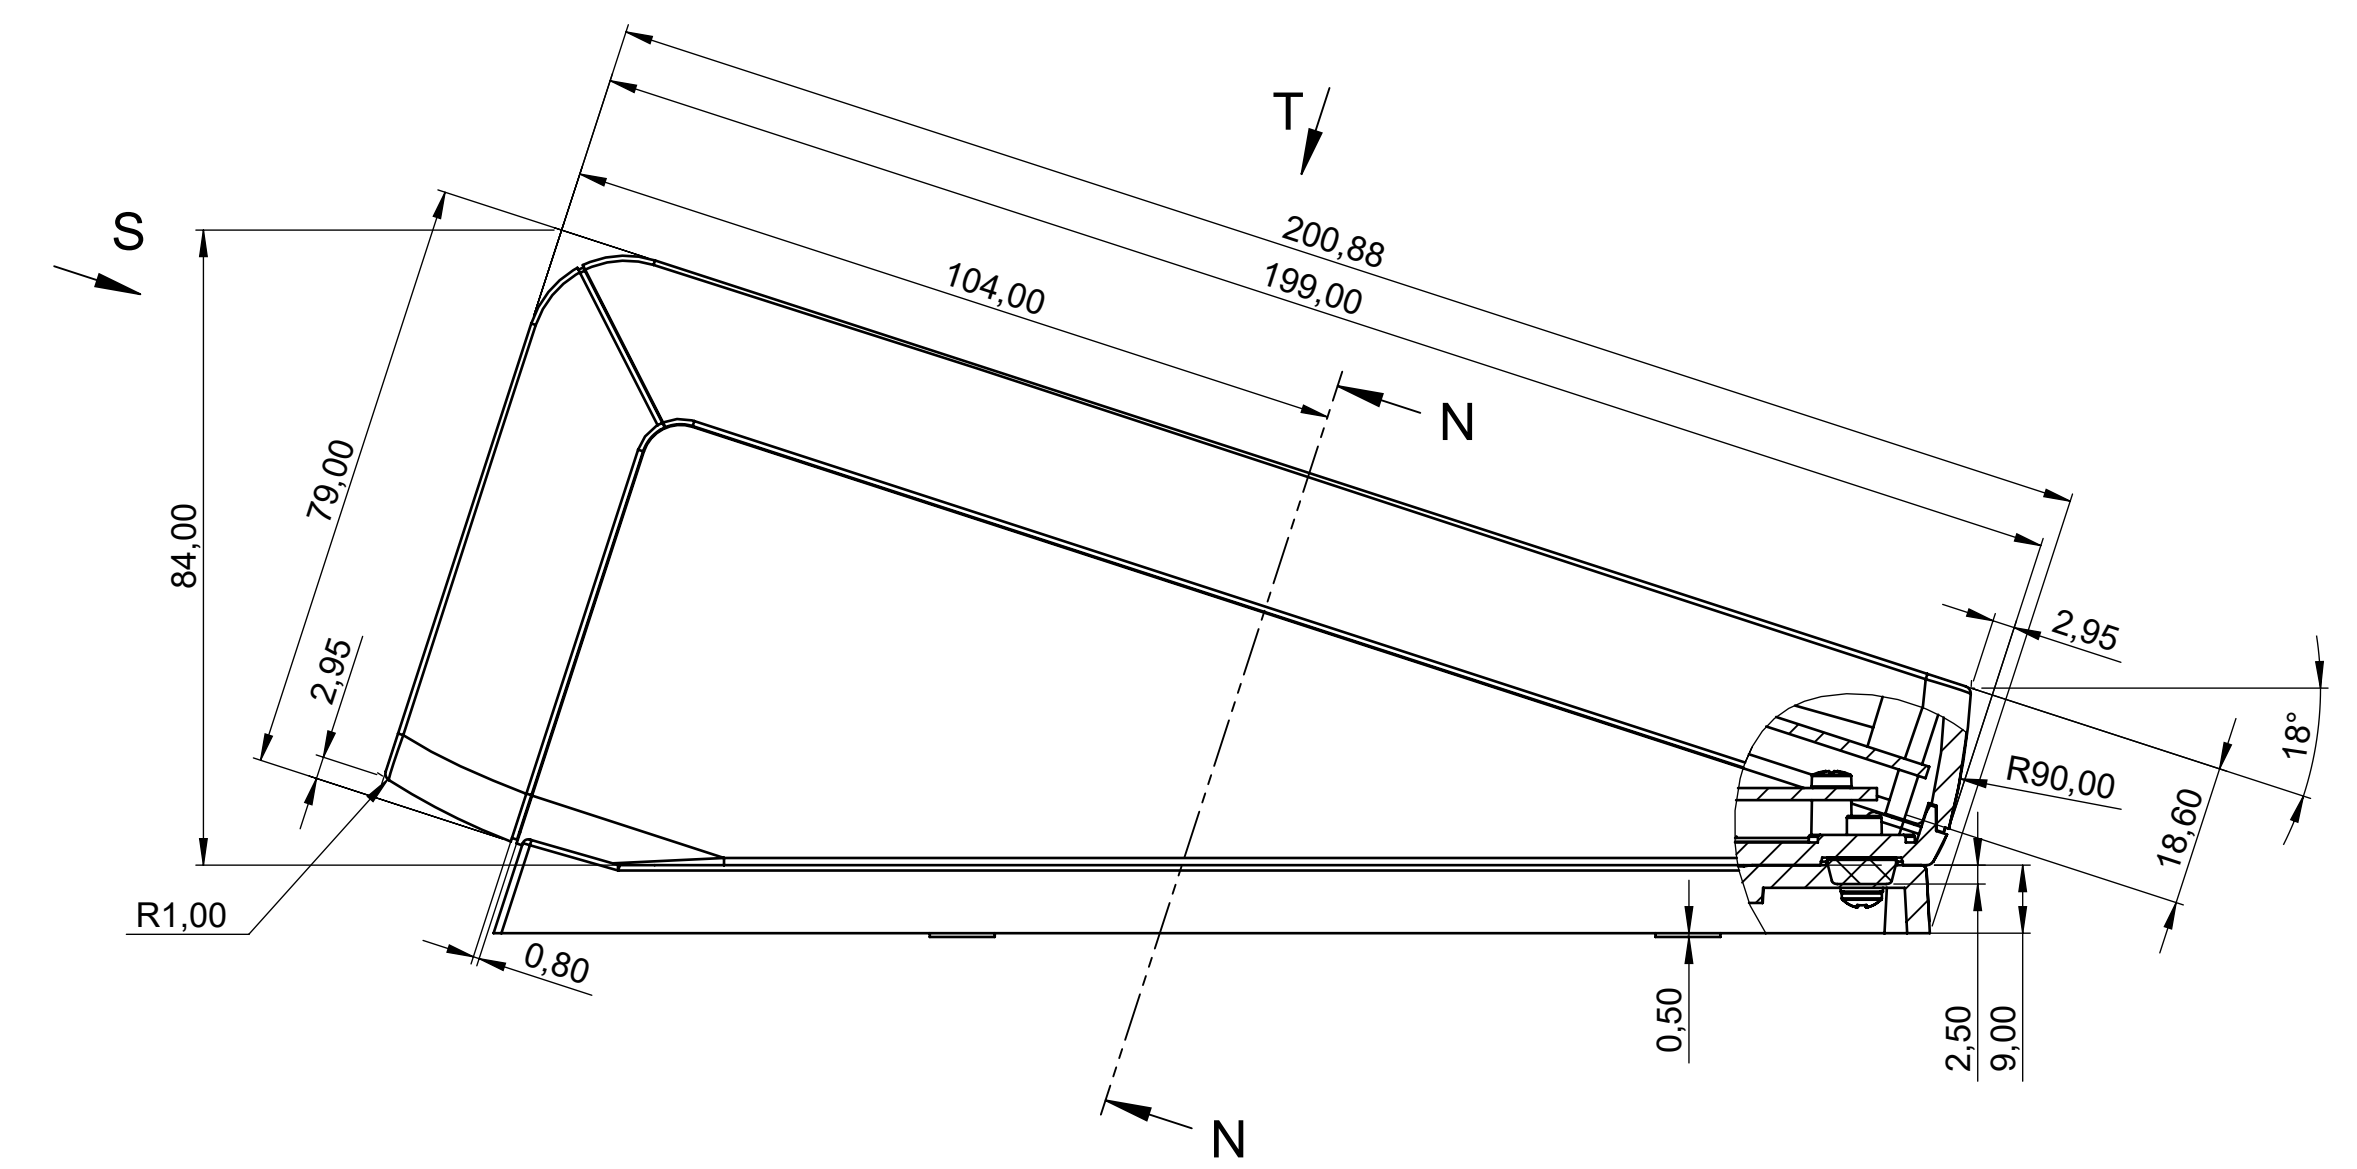

Ansicht Unten
bottom view

Ausschnitt für 3AA / 5AA Batteriefach
cutout for 3AA / 5AA battery compartment

Ansicht Unten
bottom view

Hauptteil mit Wandmontage
Main section with wall mounting

Ansicht Unten
bottom view

Hauptteil mit Batteriefach
Main section with battery compartment

Schnitt A-A

Schnitt B-B

Q

R

S

T

5AA Batteriefach
5AA battery compartment

3AA Batteriefach
3AA battery compartment

Schnitt N-N

Detail Y (2 : 1)