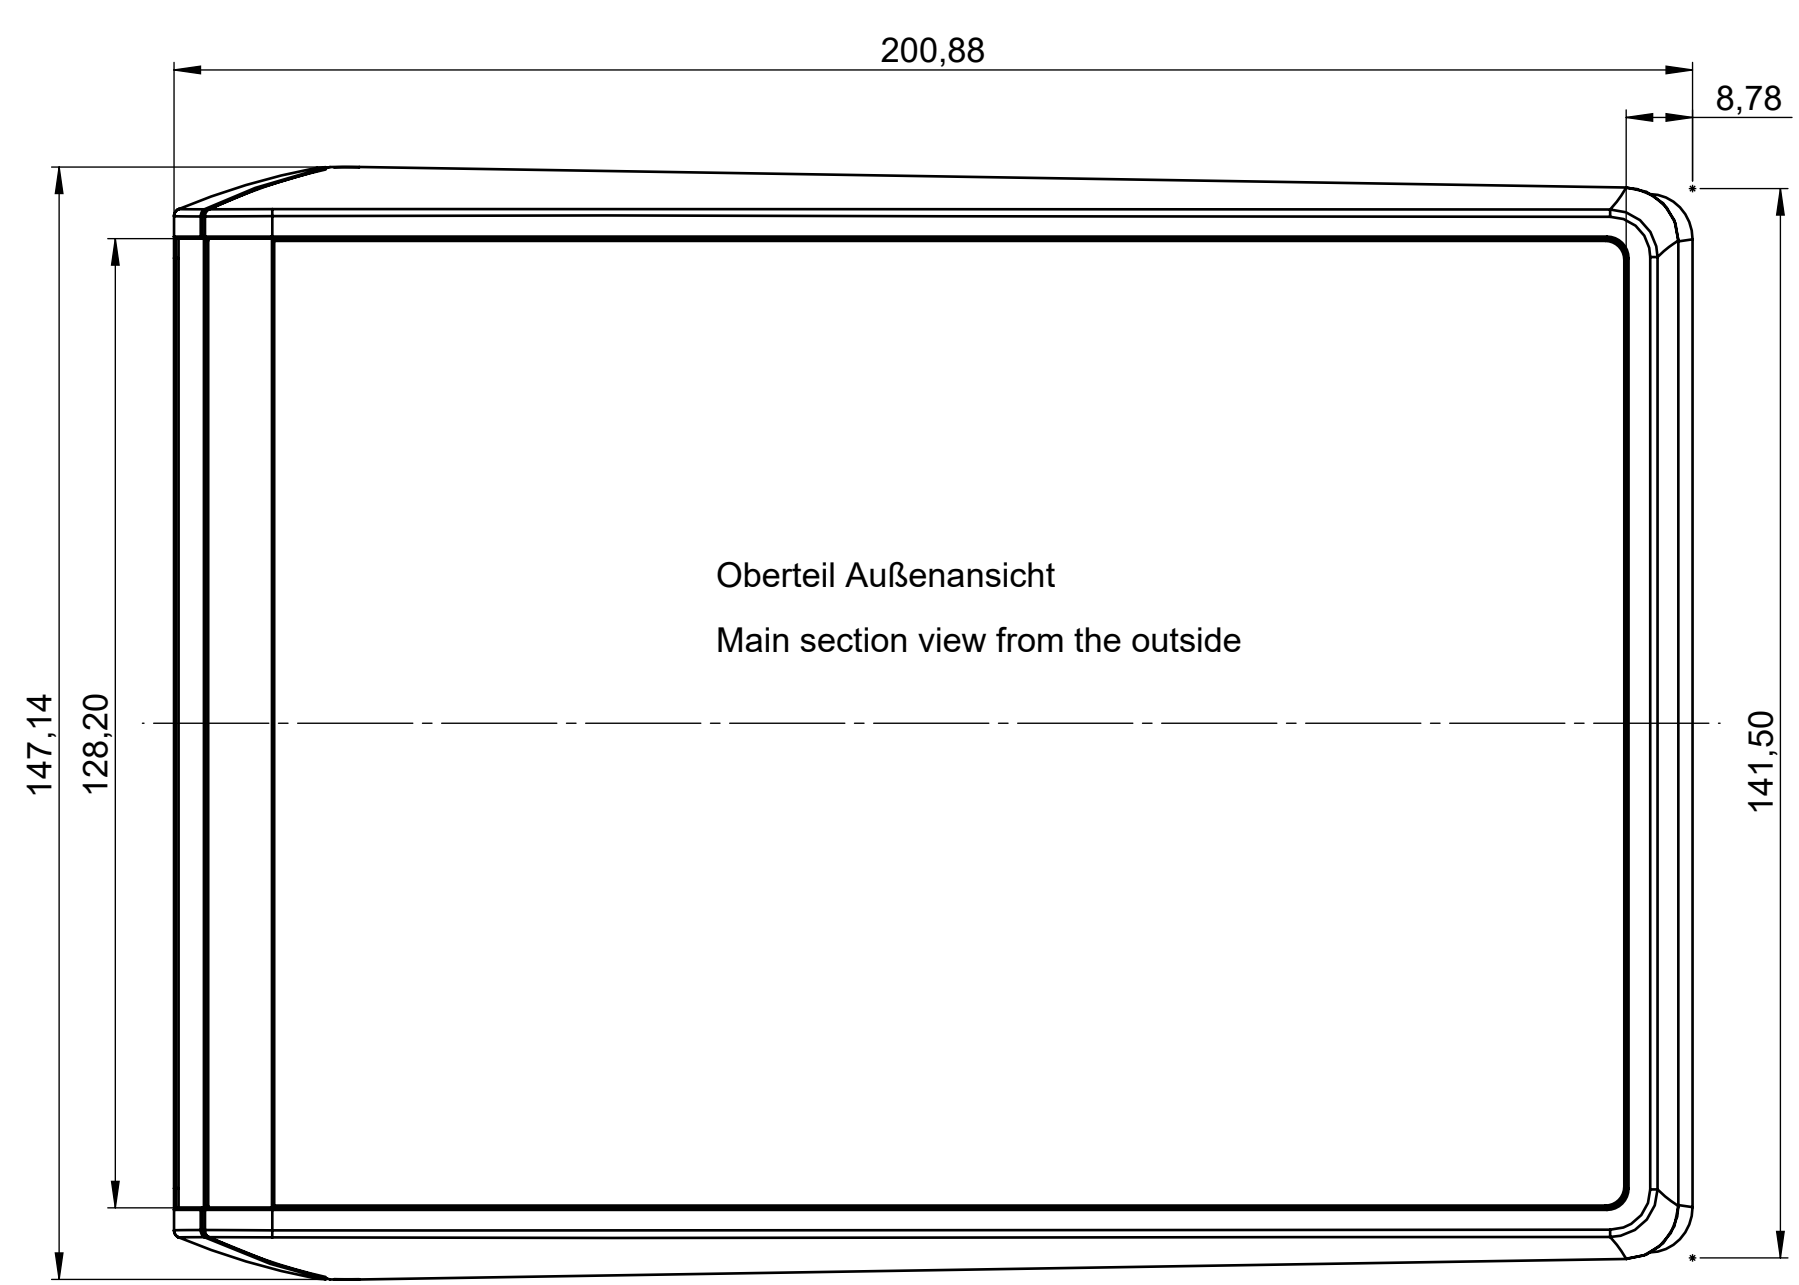

Ansicht Unten
bottom view

Ausschnitt für 3AA / 5AA Batteriefach
cutout for 3AA / 5AA battery compartment

Ansicht Unten
bottom view

Hauptteil mit Wandmontage
Main section with wall mounting

Ansicht Unten
bottom view

Hauptteil mit Batteriefach
Main section with battery compartment

Schnitt A-A

Schnitt B-B

Q

R

S

T

5AA Batteriefach
5AA battery compartment