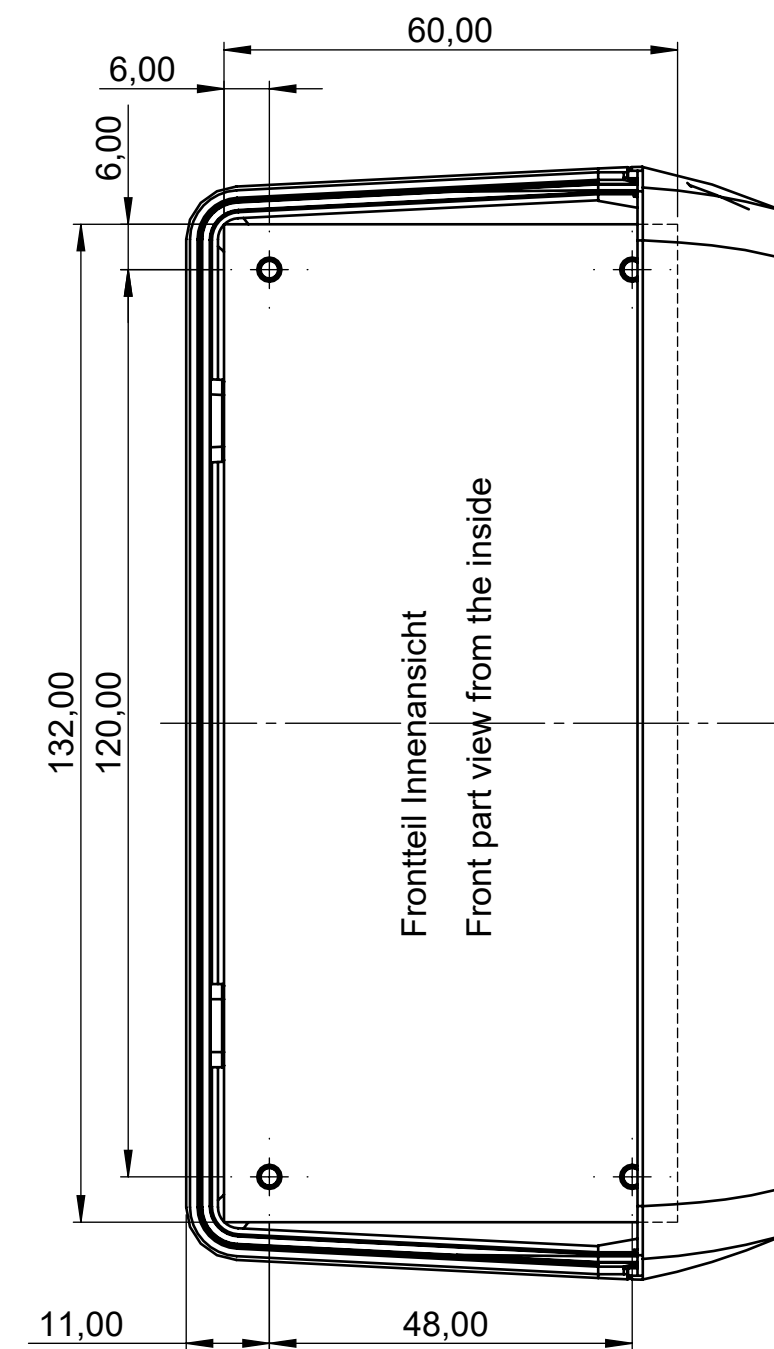

Ansicht Unten
bottom view

Ausschnitt für 3AA / 5AA Batteriefach
cutout for 3AA / 5AA battery compartment

Ansicht Unten
bottom view

Hauptteil mit Wandmontage
Main section with wall mounting

Ansicht Unten
bottom view

Hauptteil mit Batteriefach
Main section with battery compartment

Schnitt A-A

Schnitt B-B

Q

R

S

T

5AA Batteriefach
5AA battery compartment

3AA Batteriefach
3AA battery compartment

Schnitt N-N

Detail Y (2 : 1)