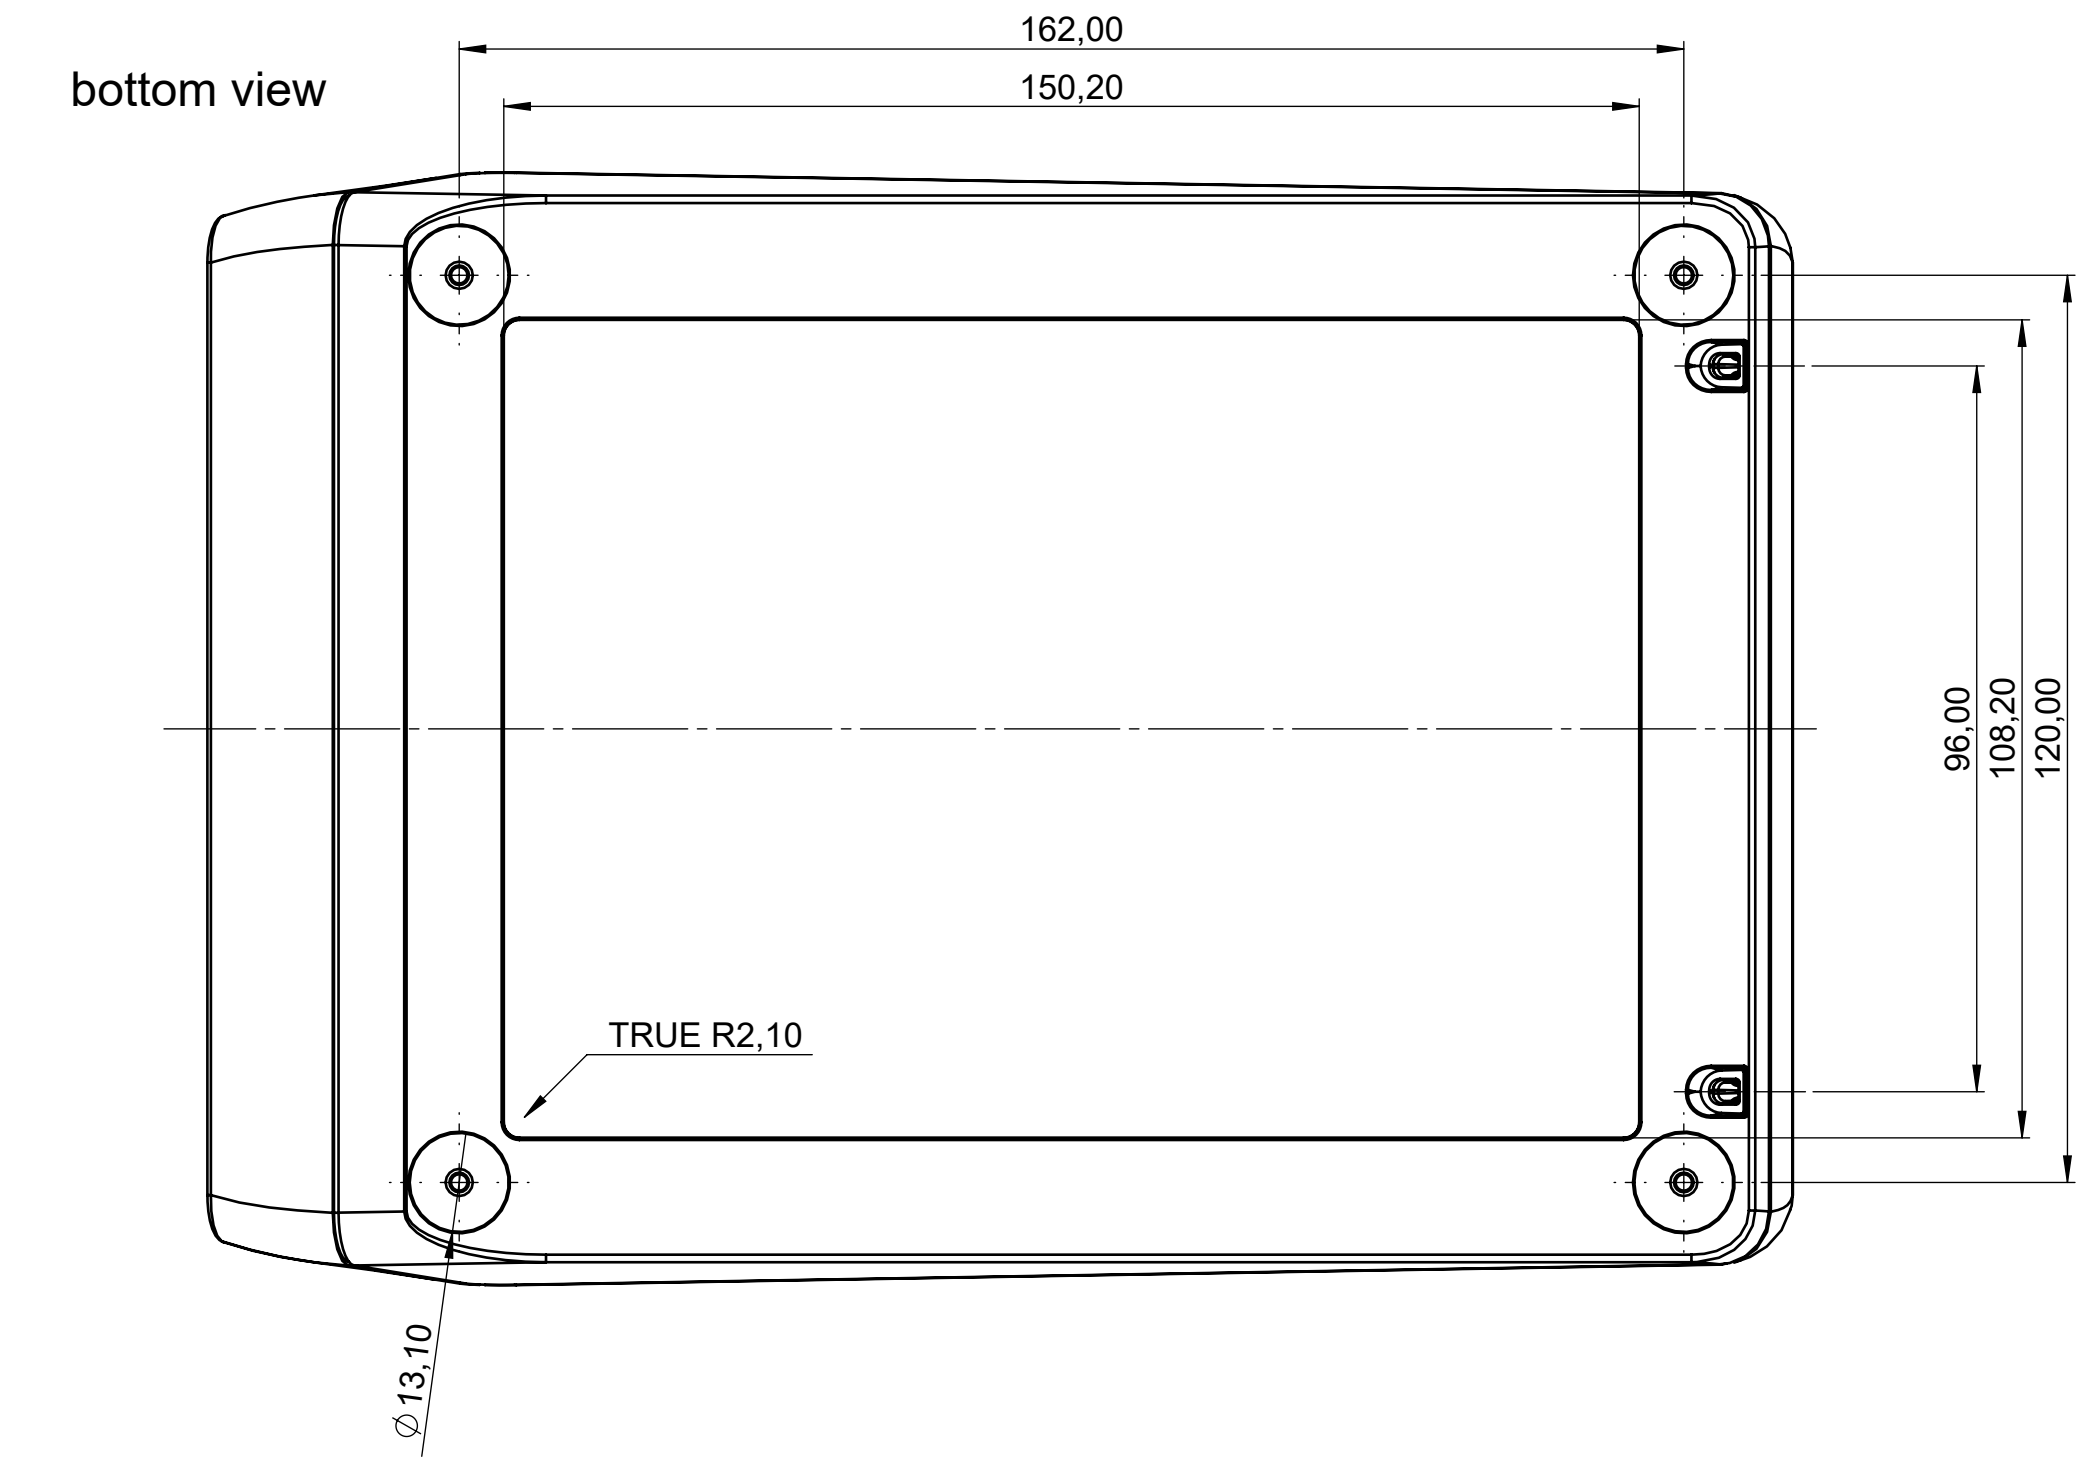

Ansicht Unten
bottom view

Ausschnitt für 3AA / 5AA Batteriefach
cutout for 3AA / 5AA battery compartment

Ansicht Unten
bottom view

Hauptteil mit Wandmontage
Main section with wall mounting

Ansicht Unten
bottom view

Hauptteil mit Batteriefach
Main section with battery compartment

Schnitt A-A

Schnitt B-B

Q

R

S

T

5AA Batteriefach
5AA battery compartment

3AA Batteriefach
3AA battery compartment

Schnitt N-N

Detail Y (2 : 1)