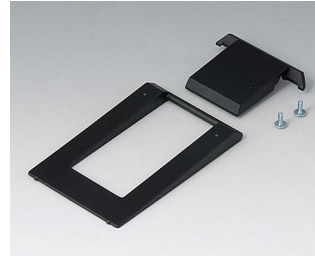

## Accessoires

**A9207150**  
Pieds anti-glissant 6,5 x 2 mm  
transparent

**A9250907**  
Étrier basculable  
ABS (UL 94 HB)  
gris blanc RAL 9002

**A9250909**  
Étrier basculable  
ABS (UL 94 HB)  
noir RAL 9005