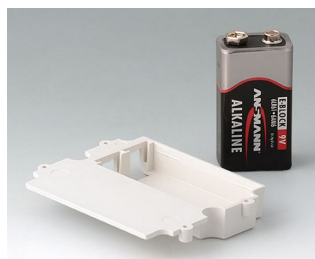

A9174003
Logement de pile, 1 x 9 V
ABS (UL 94 HB)
gris blanc RAL 9002