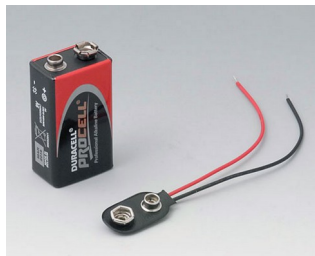

DATEC-MOBIL-BOX

Accessoires "piles"

A9160003
Raccords de pile, 1 x 9 V (PP3)