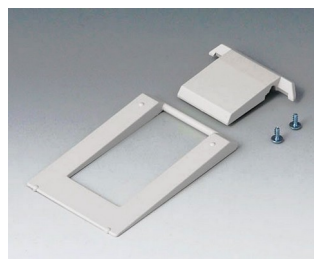

A9250907
Étrier basculable
ABS (UL 94 HB)
gris blanc RAL 9002