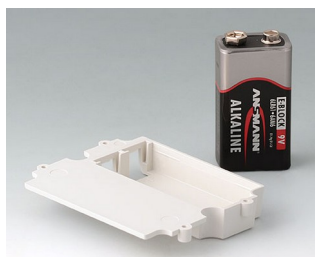

## Accessoires "piles"

**A9160003**  
Raccords de pile, 1 x 9 V (PP3)

**A9161002**  
Ressorts de contacts, 2 x 9 V ou  
4 x AA  
Acier  
étamé

**A9173010**  
Jeu de contact 9 V, 1 x 9 V  
ABS (UL 94 HB)

**A9174002**  
Logement de pile, 2 x 9 V  
ABS (UL 94 HB)  
gris blanc RAL 9002