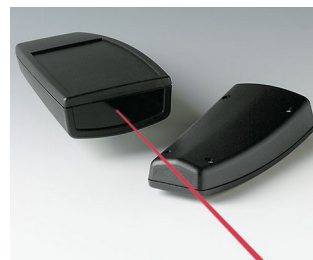

## Des boîtiers manuels agréables à tenir dans la main

L'idée de mettre davantage l'accent sur les exigences en matière d'ergonomie a amorcé la conception de la série des boîtiers manuels SMART-CASE.

- de forme curviligne, maniabilité convaincante et inégalée
- idéal pour les télécommandes filaires ou fonctionnement par piles : piles AAA, AA, pile plate 9 V ou pile ronde 12 V
- des passes-câbles qui conviennent pour les câbles ronds usuels (tailles M, L et XL)
- zone de commande en creux pour protéger le clavier à membrane / la feuille décorative
- ABS (UL 94 HB), au choix avec le matériau perméable aux rayons infrarouges PMMA Plexiglas
- degré de protection jusqu'à IP 65 : tailles L et XL avec joint en option et sans compartiment piles
- clip de poche pratique et support pour le rangement en toute sécurité, accessoires
- les socles M, L & XL pour les applications de table
- bossages de fixation ou socle de fixation pour circuits imprimés et composants à incorporer
- 4 tailles