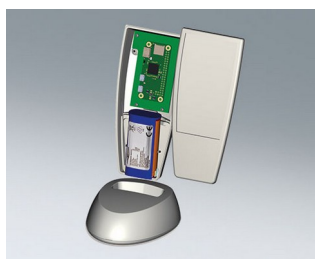

## Des boîtiers manuels agréables à tenir dans la main

L'idée de mettre davantage l'accent sur les exigences en matière d'ergonomie a amorcé la conception de la série des boîtiers manuels SMART-CASE.

- de forme curviligne, maniabilité convaincante et inégalée
- idéal pour les télécommandes filaires ou fonctionnement par piles : piles AAA, AA, pile plate 9 V ou pile ronde 12 V
- des passes-câbles qui conviennent pour les câbles ronds usuels (tailles M, L et XL)
- zone de commande en creux pour protéger le clavier à membrane / la feuille décorative
- ABS (UL 94 HB), au choix avec le matériau perméable aux rayons infrarouges PMMA Plexiglas
- degré de protection jusqu'à IP 65 : tailles L et XL avec joint en option et sans compartiment piles
- clip de poche pratique et support pour le rangement en toute sécurité, accessoires
- les socles M, L & XL pour les applications de table
- bossages de fixation ou socle de fixation pour circuits imprimés et composants à incorporer
- 4 tailles