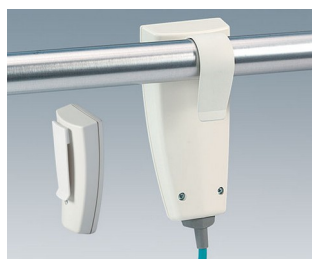

## Des boîtiers manuels agréables à tenir dans la main

L'idée de mettre davantage l'accent sur les exigences en matière d'ergonomie a amorcé la conception de la série des boîtiers manuels SMART-CASE.

- de forme curviligne, maniabilité convaincante et inégalée
- idéal pour les télécommandes filaires ou fonctionnement par piles : piles AAA, AA, pile plate 9 V ou pile ronde 12 V
- des passes-câbles qui conviennent pour les câbles ronds usuels (tailles M, L et XL)
- zone de commande en creux pour protéger le clavier à membrane / la feuille décorative
- ABS (UL 94 HB), au choix avec le matériau perméable aux rayons infrarouges PMMA Plexiglas
- degré de protection jusqu'à IP 65 : tailles L et XL avec joint en option et sans compartiment piles
- clip de poche pratique et support pour le rangement en toute sécurité, accessoires
- les socles M, L & XL pour les applications de table
- bossages de fixation ou socle de fixation pour circuits imprimés et composants à incorporer
- 4 tailles