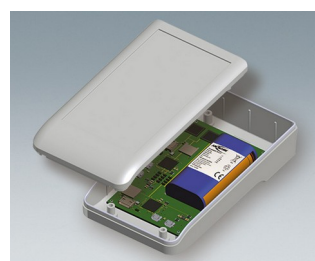

DATEC-COMPACT

Une solution compacte

La nouvelle série de boîtiers manuels DATEC-COMPACT se présente sous une forme compacte et robuste, idéale pour les applications mobiles.

- matériel ASA+PC-FR, robuste et de très bonne qualité, pour utilisation à l'extérieur (outdoor)
- haute protection IP65 avec joint pour des environnements difficiles ou protection IP41 sans joint pour des appareils de mesure meilleur marché
- 3 tailles, 2 coloris
- sans/avec compartiment pile pour piles AAA ou piles rondes NR6 1,5 V (AA) ; trois piles garantissent une alimentation sûre en tension 3 V
- les cartes SD/connecteurs USB sont utilisables à l'intérieur de l'espace étanche (versions avec compartiment piles)
- socle pour la transmission facile des données et du courant de chargement en accessoire
- vissage avec vis inox et entraînement Torx
- accessoires supplémentaires : jeu de ressorts de contact et contacts dorés