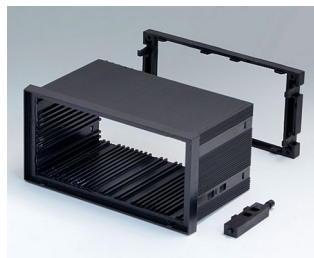

B6043021
BOITIER ENCASTRABLE TYPE
A
PPO (UL 94 V-0)
noir RAL 9005
144x72x75mm