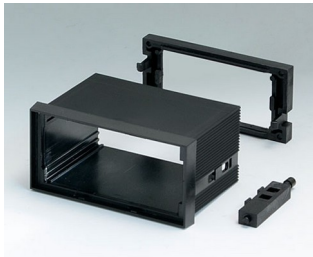

BOITIERS ENCASTRABLES TYPE A

B6032011
BOITIER ENCASTRABLE TYPE
A, Vers. I
PPO (UL 94 V-0)
noir RAL 9005
96x48x57mm