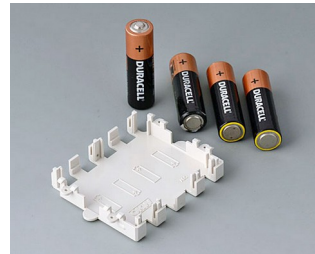

# SUPPORTS DE PILE BOUTON

## Versions

**A9156001**  
Support de piles, 2 x AA  
PP  
noir RAL 9005

**A9156003**  
Support de pile, 1 x 9 V (PP3)  
Acier  
nickelé

**A9174004**  
Logement de pile, 4 x AA  
ABS (UL 94 HB)  
gris blanc RAL 9002