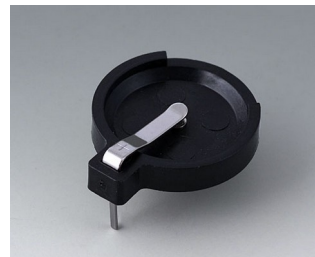

# SUPPORTS DE PILE BOUTON

## Versions

**A9156001**  
Support de piles, 2 x AA  
PP  
noir RAL 9005

**A9156003**  
Support de pile, 1 x 9 V (PP3)  
Acier  
nickelé

**A9174004**  
Logement de pile, 4 x AA  
ABS (UL 94 HB)  
gris blanc RAL 9002

**A9193037**  
Support de pile ronde R09, Ø 20  
mm

**A9193038**  
Support de pile ronde R09, Ø 23  
mm

**A9193039**  
Support de pile ronde R09, Ø 12  
mm

**A9193040**  
Support de pile ronde R09, Ø 16  
mm