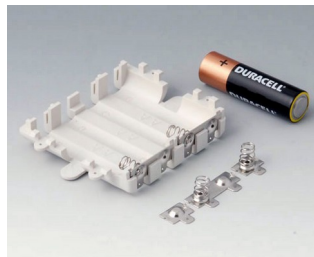

## SUPPORTS DE PILE BOUTON

**A9303210**  
Support de pile, 1 x C  
PA  
noir RAL 9005

**A9303310**  
Support de pile, 1 x AA  
PA  
noir RAL 9005

**A9336117**  
Jeu de compartiment piles, 3 x  
AA  
ABS (UL 94 HB)  
gris blanc RAL 9002  
93x69mm  
IP 54

**A9336118**  
Jeu de compartiment piles, 3 x  
AA  
ABS (UL 94 HB)  
lava  
93x69mm  
IP 54

**A9336119**  
Jeu de compartiment piles, 3 x  
AA  
ABS (UL 94 HB)  
noir RAL 9005  
93x69mm  
IP 54

**A9338117**  
Jeu de compartiment piles, 5 x  
AA  
ABS (UL 94 HB)  
gris blanc RAL 9002  
93x98mm  
IP 54

**A9338118**  
Jeu de compartiment piles, 5 x  
AA  
ABS (UL 94 HB)  
lava  
93x98mm  
IP 54

**A9338119**  
Jeu de compartiment piles, 5 x  
AA  
ABS (UL 94 HB)  
noir RAL 9005  
93x98mm  
IP 54

**A9338218**  
Jeu de compartiment piles, 5 x  
AA  
ASA+PC (UL 94 V-0)  
lava  
93x98mm  
IP 54