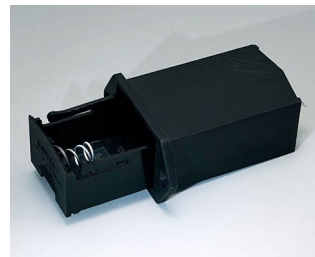

**A9193037**  
Support de pile ronde R09, Ø 20  
mm

**A9193038**  
Support de pile ronde R09, Ø 23  
mm

**A9193039**  
Support de pile ronde R09, Ø 12  
mm

**A9193040**  
Support de pile ronde R09, Ø 16  
mm

**A9250250**  
Pièce de maintien  
PE cellulaire  
50x25x4mm

**A9250251**  
Pièce de maintien  
PE cellulaire  
50x25x3mm

**A9301330**  
Support de pile, 3 x AA  
PA  
noir RAL 9005

**A9302510**  
Support de pile, 1 x 9 V (PP3)  
PA  
noir RAL 9005