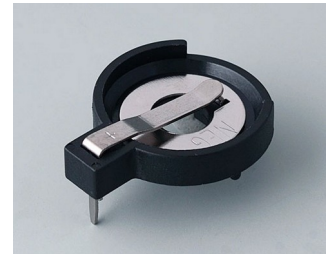

# SUPPORTS DE PILE BOUTON

## Versions

**A9156001**  
Support de piles, 2 x AA  
PP  
noir RAL 9005

**A9156003**  
Support de pile, 1 x 9 V (PP3)  
Acier  
nickelé

**A9174004**  
Logement de pile, 4 x AA  
ABS (UL 94 HB)  
gris blanc RAL 9002

**A9193037**  
Support de pile ronde R09, Ø 20  
mm

**A9193038**  
Support de pile ronde R09, Ø 23  
mm

**A9193039**  
Support de pile ronde R09, Ø 12  
mm

**A9193040**  
Support de pile ronde R09, Ø 16  
mm