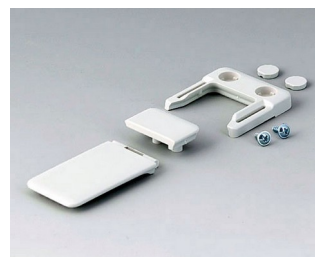

ACCESSOIRES DE TRANSPORT

Versions

A9100001
Anneau
PA 6
volcan

A9100002
Anneau
PA 6
volcan

A9152047
Combi-Clip
ABS (UL 94 HB)
gris blanc RAL 9002
45x27mm

A9152048
Combi-clip
ABS (UL 94 HB)
lava
45x27mm

A9152049
Combi-Clip
ABS (UL 94 HB)
noir RAL 9005
45x27mm

A9164001
Anse
Acier
nickelé
20,5mm

A9172107
Clip de poche
ABS (UL 94 HB)
gris blanc RAL 9002
62x30mm

A9172109
Clip de poche
ABS (UL 94 HB)
noir RAL 9005
62x30mm

B4308650
Sangle bandoulière

gris
1400mm

B7110129
Sangle

noir
914x16mm

B9106128
Oeillet de fixation passe-
dragonne
ABS (UL 94 HB)
lava

ACCESSOIRES DE TRANSPORT

Accessoires "porter"

B9100063
Collier, textile
noir
860mm

Sous réserve de modifications techniques. © OKW Gehäusesysteme, Buchen/Allemagne.