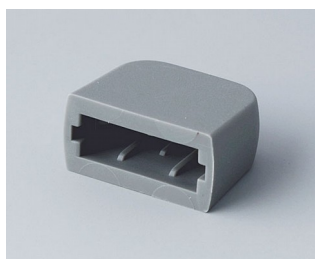

# COUVERCLE INTERFACE

Pour fermer l'interface USB ou à enficher sur le connecteur USB de type A. Protège contre les endommagements et la pénétration de corps étrangers.

## Versions

**A932008**  
Couvercle USB  
SEBS (TPE)  
volcan

**A932017**  
Cache USB  
PP  
gris blanc RAL 9002  
35x13mm

**A932027**  
Cache USB, type Mini-USB  
PP  
gris blanc RAL 9002  
29,5x8,5mm

Sous réserve de modifications techniques. © OKW Gehäusesysteme, Buchen/Allemagne.